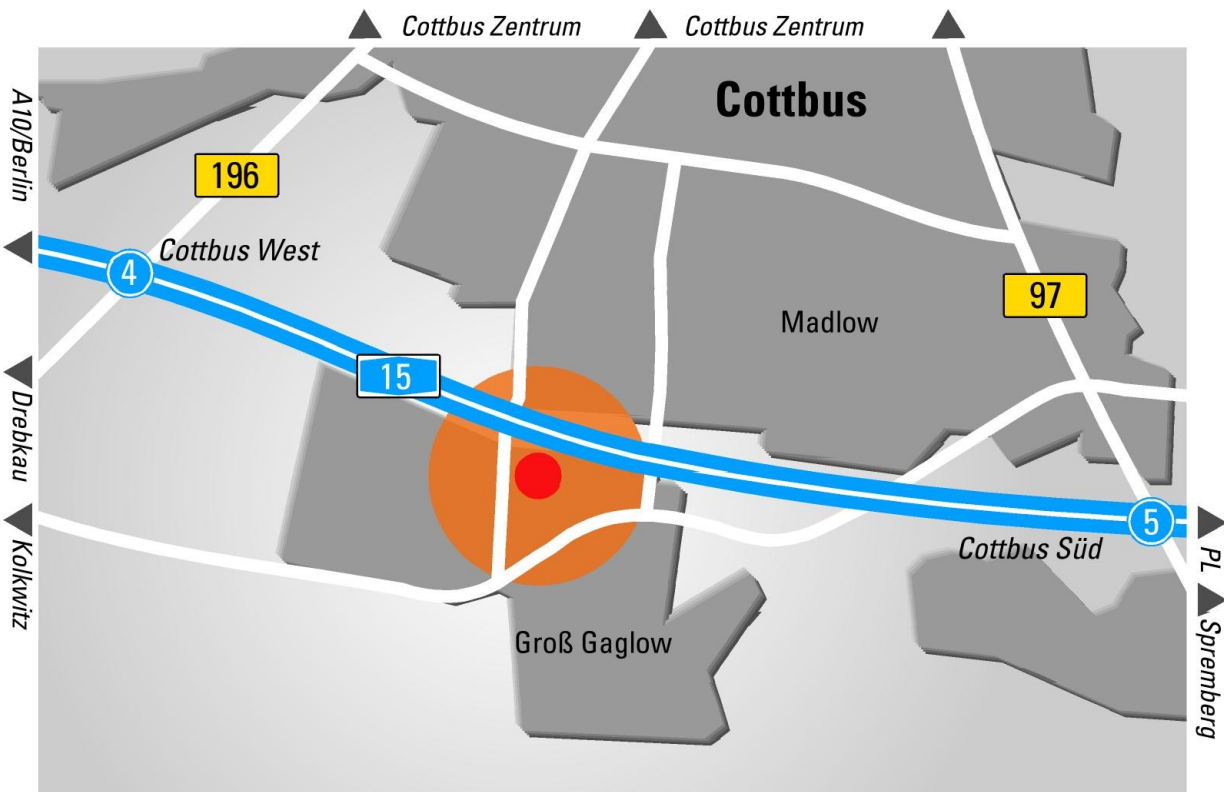

Lausitz Park – Gut zu finden...

... mit dem Auto

Der Lausitz Park ist mit dem Auto von allen Richtungen sehr gut zu erreichen. Aus westlicher Richtung erreichen Sie das Center über die A 15 über die Ausfahrt Cottbus West nach ca. 3 km, aus östlicher Richtung über die A 15 über die Ausfahrt Cottbus Süd nach ca. 2 km. Vom Norden können Sie die B 97 benutzen und aus dem Süden kommen Sie über die B 169 aus Richtung Senftenberg bzw. die B 97 aus Richtung Spremberg.

Für unsere Gäste stehen ca. 2.000 kostenlose über ein Parkleitsystem optimal erreichbare Parkplätze zur Verfügung.

Lausitz Park

Madlower Chaussee 4, 03058 Groß Gaglow
Tel. 03 55 / 54 04 60, www.lausitz-park.de